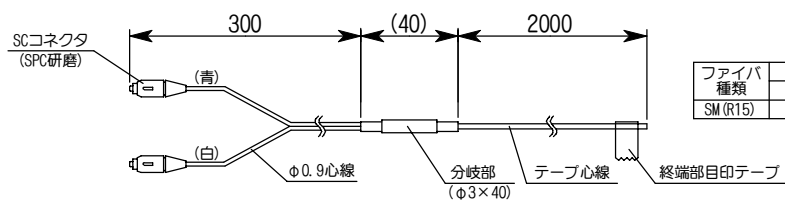

番号	品名	材質	数量	備考
1	ベース	樹脂	1	色彩: ホワイト
2	カバー	樹脂	1	色彩: ホワイト
3	2心SCアダプタ	樹脂	1	色彩: ブルー
4	4心SC光F0心線 0.3-2m	—	1	終端部テープ付
5	ケーブルタイ 2.5×100	樹脂	1	添付品
6	+丸木ねじφ3.1×16	鋼	2	添付品 (JIS B 1112)

2心SC光F0心線 外観図

単位: mm

名称	W0-B2SC/PS 外観図
	株式会社 渡辺製作所