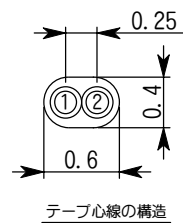

番号	品名	材質	数量	備考
1	ベース	樹脂	1	色彩: ホワイト
2	カバー	樹脂	1	色彩: ホワイト
3	2心SCアダプタ	樹脂	1	色彩: ブルー
4	4心SC光F0心線 0.3-2m	—	1	終端部テープ付
5	ケーブルタイ 2.5×100	樹脂	1	添付品
6	+丸木ねじφ3.1×16	鋼	2	添付品 (JIS B 1112)

2心SC光F0心線 外観図

単位: mm

名称	W0-B2SC/PS 外観図
	株式会社 渡辺製作所