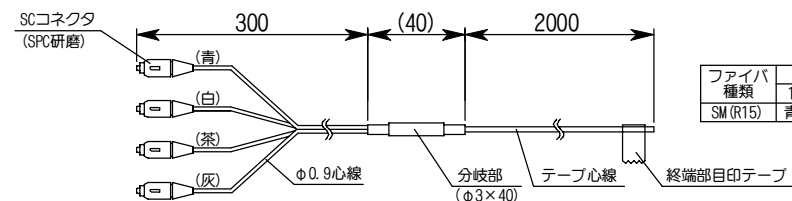

4心SC光F0心線 外觀図

ファイバ種類	心線識別色			
SM (R15)	1	2	3	4
	青	白	茶	灰

番号	品名	材質	数量	備考
1	ベース	樹脂	1	色彩: ホワイト
2	カバー	樹脂	1	色彩: ホワイト
3	2心SCアダプタ	樹脂	2	色彩: ブルー
4	4心SC光F0心線 0.3-2m		1	終端部テープ付
5	ケーブルタイ 2.5×100	樹脂	1	添付品
6	+丸木ねじφ3.1×16	鋼	2	添付品 (JIS B 1112)

単位: mm

名称	W0-B4SC/PS 外觀図
	株式会社 渡辺製作所