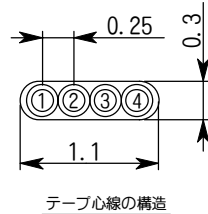

4心SC光F0心線 外觀図

ファイバ種類	心線識別色			
SM (R15)	1	2	3	4
	青	白	茶	灰

番号	品名	材質	数量	備考
1	ベース	樹脂	1	色彩: ホワイト
2	カバー	樹脂	1	色彩: ホワイト
3	2心SCアダプタ	樹脂	2	色彩: ブルー
4	4心SC光F0心線 0.3-2m		1	終端部テープ付
5	ケーブルタイ 2.5×100	樹脂	1	添付品
6	+丸木ねじφ3.1×16	鋼	2	添付品 (JIS B 1112)

単位: mm

名称	W0-B4SC/PS 外觀図
	株式会社 渡辺製作所