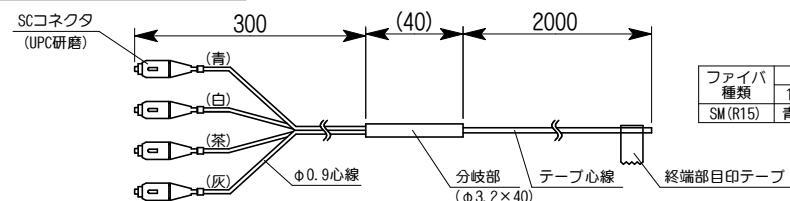

4心SC光F0心線 外観図

ファイバ種類	心線識別色			
SM (R15)	1	2	3	4
	青	白	茶	灰

番号	品名	材質	数量	備考
1	ベース	樹脂	1	色彩: ホワイト
2	カバー	樹脂	1	色彩: ホワイト
3	2心SCアダプタ	樹脂	2	色彩: ブルー
4	4心SC光F0心線 0.3-2m		1	終端部テープ付
5	ケーブルタイ 2.5×100	樹脂	1	添付品
6	+丸木ねじ φ3.1×16	鋼	2	添付品 (JIS B 1112)

単位: mm

名称 **WO-B4SC/PS 外観図**  
**株式会社 渡辺製作所**