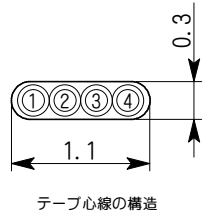

4心SC光F0心線 外観図

ファイバ種類	心線識別色			
SM (R15)	1	2	3	4
	青	白	茶	灰

番号	品名	材質	数量	備考
1	ベース	樹脂	1	色彩: ホワイト
2	カバー	樹脂	1	色彩: ホワイト
3	2心SCアダプタ	樹脂	2	色彩: ブルー
4	4心SC光F0心線 0.3-2m		1	終端部テープ付
5	ケーブルタイ 2.5×100	樹脂	1	添付品
6	+丸木ねじ φ3.1×16	鋼	2	添付品 (JIS B 1112)

単位: mm

名称 **WO-B4SC/PS 外観図**  
**株式会社 渡辺製作所**