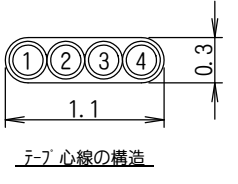

心線識別色:	青	白	茶	灰
マーキング:	1	2	3	4

番号	部品名	材質	数量	備考
1	ハース(丸形ケーブル導入口蓋付)	樹脂	1	色彩:紺色
2	カバー	樹脂	1	色彩:紺色
3	2心SCアダプタ	樹脂	2	色彩:ブルー
4	4心SC光F0心線 0.3-2m	-	1	終端部テープ付
5	ケーブル径 2.5×100	樹脂	1	添付品
6	+丸木ねじ φ3.1×16	鋼	2	添付品

2心SC光F0心線 外観図

単位: mm

名称 WO-B4SC/C13PS 外観図
株式会社 渡辺製作所