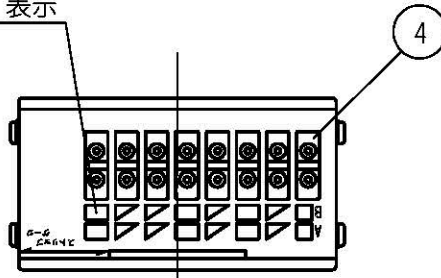

LAN配線用「ポート」表示

No	8	7	6	3	4	5	1	2
568 A	茶	白茶	橙	白橙	青	白青	白緑	緑
568 B	茶	白茶	緑	白緑	青	白青	白橙	橙

LAN配線用「ポート」表示図

回路図

注1. 電気的特性

TIA/EIA-568-B. 2 (Cat. 5e)

規格を満たすこと

注2. 適用線材径

AWG24 (φ0.5) Cu (銅) 単線

4対非シールドツイストペアケーブル

(Cat. 5e対応UTPケーブル)

品名	色彩
WNT-5e/UW	和介
WNT-5e/UW P	ピエ和介
WNT-5e/UW M	ミキ和介

番号	品名	材質	数量	備考
1	ベース組立	—	1	
2	カバー	樹脂	1	
3	シャッター	樹脂	1	
4	リリースボタン	樹脂	8	色彩:グリーン

単位: mm

名称 WNT-5e/UW, UWP, UWM 外観図