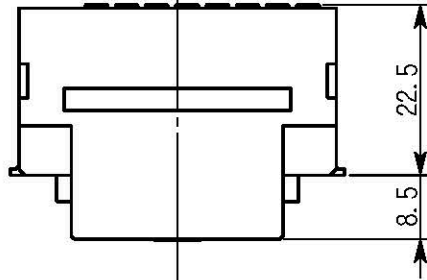

LAN配線用「ポート」表示

No	8	7	6	3	4	5	1	2
568 A	茶	白茶	橙	白橙	青	白青	白緑	緑
568 B	茶	白茶	緑	白緑	青	白青	白橙	橙

LAN配線用「ポート」表示図

回路図

注1. 電気的特性

TIA/EIA-568-B. 2 (Cat. 5e)

規格を満たすこと

注2. 適用線材径

AWG24 (φ0.5) Cu (銅) 単線

4対非シールドツイストペアケーブル

(Cat. 5e対応UTPケーブル)

品名	色彩
WNT-5e/UW	和介
WNT-5e/UW P	ピエ和介
WNT-5e/UW M	ミキ和介

番号	品名	材質	数量	備考
1	ベース組立	—	1	
2	カバー	樹脂	1	
3	シャッター	樹脂	1	
4	リリースボタン	樹脂	8	色彩:グリーン

単位: mm

名称 WNT-5e/UW, UWP, UWM 外観図