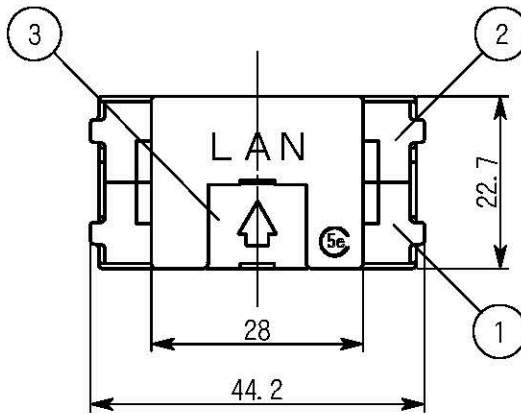

LAN配線用「ポート」表示

No	8	7	6	3	4	5	1	2
568 A	茶	白茶	橙	白橙	青	白青	白緑	緑
568 B	茶	白茶	緑	白緑	青	白青	白橙	橙

LAN配線用「ポート」表示図

回路図

注1. 電気的特性

TIA/EIA-568-B. 2 (Cat. 5e)

規格を満たすこと

注2. 適用線材径

AWG24 (φ0.5) Cu (銅) 単線

4対非シールドツイストペアケーブル

(Cat. 5e対応UTPケーブル)

品名	色彩
WNT-5e/UW	和介
WNT-5e/UW P	ピエ和介
WNT-5e/UW M	ミキ和介

番号	品名	材質	数量	備考
1	ベース組立	—	1	
2	カバー	樹脂	1	
3	シャッター	樹脂	1	
4	リリースボタン	樹脂	8	色彩:グリーン

単位: mm

名称 WNT-5e/UW, UWP, UWM 外観図