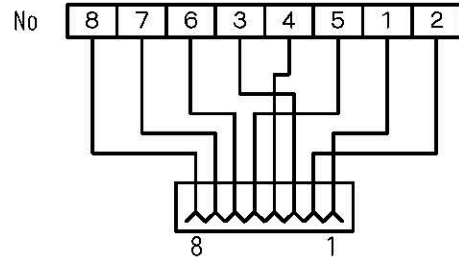

LAN配線用「ポート」表示

No	8	7	6	3	4	5	1	2
568 A	茶	白茶	橙	白橙	青	白青	白緑	緑
568 B	茶	白茶	緑	白緑	青	白青	白橙	橙

LAN配線用「ポート」表示図

回路図

注1. 電気的特性

TIA/EIA-568-B. 2 (Cat. 5e)

規格を満たすこと

注2. 適用線材径

AWG24 (φ0.5) Cu (銅) 単線

4対非シールドツイストペアケーブル

(Cat. 5e対応UTPケーブル)

品名	色彩
WNT-5e/UW	和介
WNT-5e/UW P	ピエ和介
WNT-5e/UW M	ミキ和介

番号	品名	材質	数量	備考
1	ベース組立	—	1	
2	カバー	樹脂	1	
3	シャッター	樹脂	1	
4	リリースボタン	樹脂	8	色彩:グリーン

単位: mm

名称 WNT-5e/UW, UWP, UWM 外観図