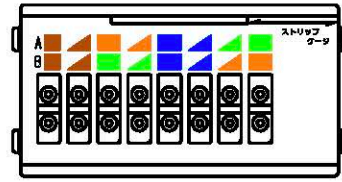

LAN配線用「ポート」表示

No	8	7	6	3	4	5	1	2
568 A	茶	白茶	橙	白橙	青	白青	白緑	緑
568 B	茶	白茶	緑	白緑	青	白青	白橙	橙

LAN配線用「ポート」表示図

回路図

注1. 電気的特性

TIA/EIA-568-B. 2 (Cat. 5e)

規格を満たすこと

注2. 適用線材径

AWG24 (φ0.5) Cu (銅) 単線

4対非シールドツイストペアケーブル

(Cat. 5e対応UTPケーブル)

品名	色彩
WNT-5e/UW	和介
WNT-5e/UW P	ピエ和介
WNT-5e/UW M	ミキ和介

番号	品名	材質	数量	備考
1	ベース組立	—	1	
2	カバー	樹脂	1	
3	シャッター	樹脂	1	
4	リリースボタン	樹脂	8	色彩:グリーン

単位: mm

名称 WNT-5e/UW, UWP, UWM 外観図