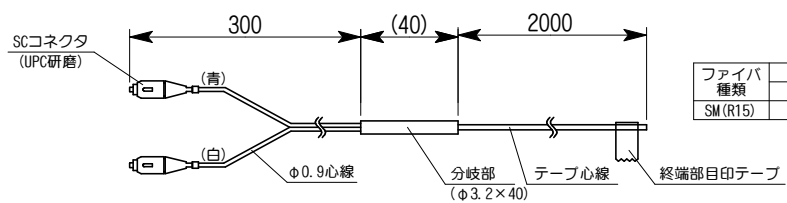

2心SC光F0心線 外觀図

ファイバ種類	心線識別色
1	青
2	白

番号	品名	材質	数量	備考
1	ベース	樹脂	1	色彩:ホワイト
2	カバー	樹脂	1	色彩:ホワイト
3	2心SCアダプタ	樹脂	1	色彩:ブルー
4	2心SC光F0心線 0.3-2m		1	終端部テープ付
5	ケーブルタイ 2.5×100	樹脂	1	添付品
6	+丸木ねじ φ3.1×16	鋼	2	添付品 (JIS B 1112)

単位: mm

名称 W0-B2SC/PS 外觀図
製造 渡辺製作所