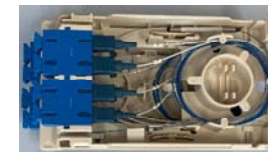

パーツを組み合わせることで様々なご要望にお応えします。

◆ プレ配線

各製品ともプレ配線を施すことが可能です。

1

◆ SCアダプタ3心タイプ

WDMフィルターを使用したいのご要望があり、特注対応にて作成WDMフィルターを収納してお使い頂きました。

4

◆ LCアダプタ16心タイプ

LC多芯タイプです。通信キャリア様の基地局工事でご要望がありました。

2

◆ SCアダプタ16心タイプ

カタログに掲載されていない多芯タイプです。幅を取らないコンパクトな筐体のまま、多芯に対応しました。

5

◆ SC 8心・LC 8心アダプタ混合タイプ

一つの筐体にSC・LCアダプタを混在させることで省スペース成端箱として採用されました。従来ならアダプタごとに二つ必要な成端箱が一つに集約出来ます。

3

◆ SCアダプタ24心タイプ

16心以上の心数のある成端箱のご要望があり製作しました。高さは出ます(89mm)が横幅を取らないためコンパクトに収まります。

6

◆ LC-SC変換タイプ

筐体内部に渡り配線を施しSC-LC変換を行う部材として採用されました。