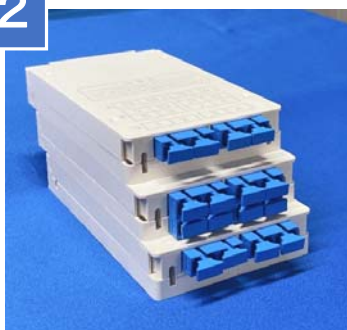

パーツを組み合わせることで様々なご要望にお応えします。

◆ プレ配線

各製品ともプレ配線を施すことが可能です。

1

◆ SCアダプタ3心タイプ

WDMフィルターを使用したいのご要望があり、特注対応にて作成WDMフィルターを収納してお使い頂きました。

4

◆ LCアダプタ16心タイプ

LC多芯タイプです。通信キャリア様の基地局工事でご要望がありました。

2

◆ SCアダプタ16心タイプ

カタログに掲載されていない多芯タイプです。幅を取らないコンパクトな筐体のまま、多芯に対応しました。

5

◆ SC 8心・LC 8心アダプタ混合タイプ

一つの筐体にSC・LCアダプタを混在させることで省スペース成端箱として採用されました。従来ならアダプタごとに二つ必要な成端箱が一つに集約出来ます。

3

◆ SCアダプタ24心タイプ

16心以上の心数のある成端箱のご要望があり製作しました。高さは出ます(89mm)が横幅を取らないためコンパクトに収まります。

6

◆ LC-SC変換タイプ

筐体内部に渡り配線を施しSC-LC変換を行う部材として採用されました。